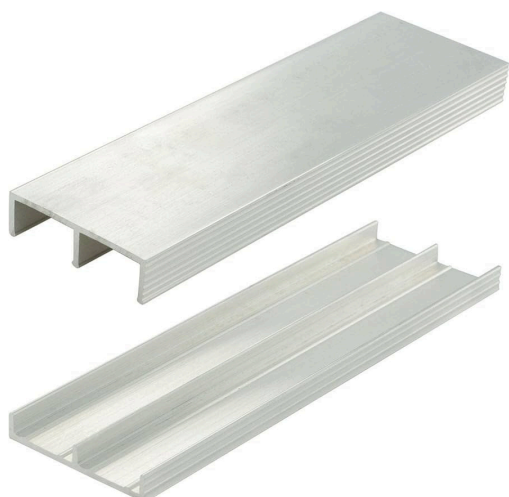

Lisaks sellele oleme välja töötanud mooduse, kuidas panna vaheseinad liikuma **alumiiniumist siinidel**. Lahendus tekitab võimaluse lükata vaheseinu eelistatud paika. Kõik alumised siinid on varustatud äravooluavadega.