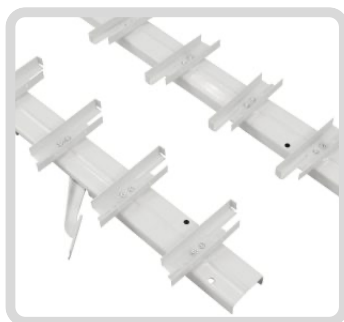

Metallist mehhanismid on kaetud korrosioonivastase pulbervärviga, tänu millele on nad ilmastikukindlad ja peavad välitingimustes kaua vastu. Mehhanismide komplekt koosneb kahest 109 cm pikkusest liistust, mille külge kinnitatakse spetsiaalsed alumiiniumist või puidust eriprofiilid (19 mm x 95 mm).

Saadaval on neljas värvitoonis metallmehhanisme*

Valge

Metallmehhanismi komplekti hind:

62 €

*küsi saadavust müügiesindajalt