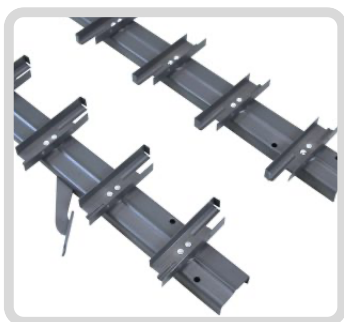

Metallist mehhanismid on kaetud korrosioonivastase pulbervärviga, tänu millele on nad ilmastikukindlad ja peavad välitingimustes kaua vastu. Mehhanismide komplekt koosneb kahest 109 cm pikkusest liistust, mille külge kinnitatakse spetsiaalsed alumiiniumist või puidust eriprofiilid (19 mm x 95 mm).

Saadaval on neljas värvitoonis metallmehhanisme*

Antratsiit