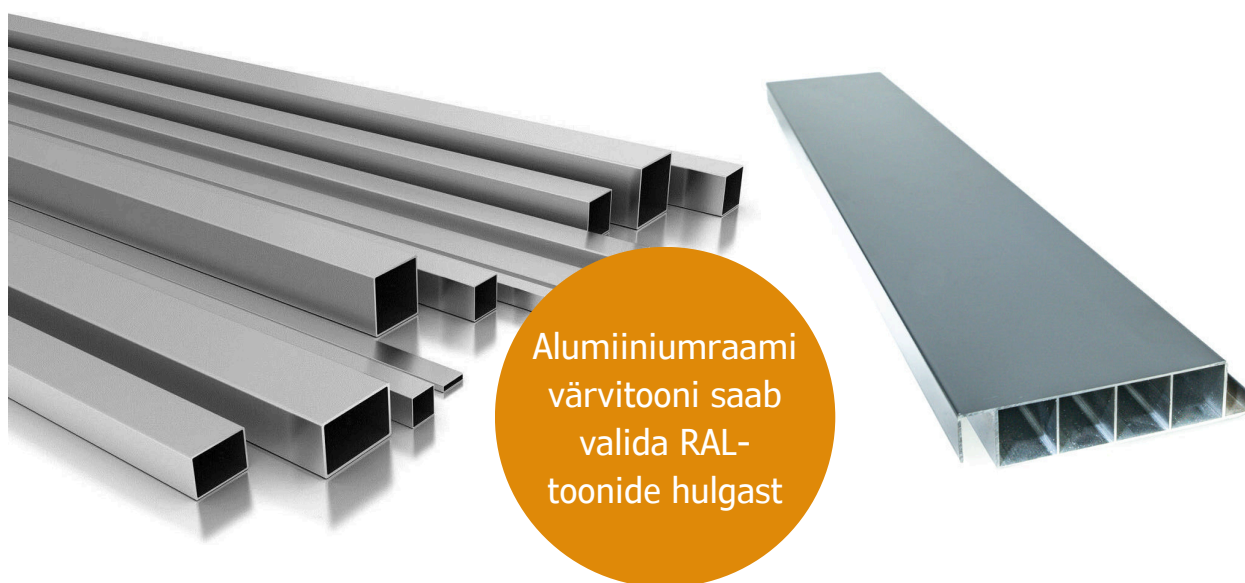

Valge

Must

Palisander

Plastmehhanismi
komplekti hind:

32 €

Alumiiniumprofiil on korrosioonikindel, mistõttu on see suurepärase materjal just **välitingimustes**. Karmid ilmastikuolud, nagu tugevad vihasajud, tugev tuul, äärmuslikud temperatuurid, ja otsene päikesevalgus ei tekita vastupidavale alumiiniumprofiilile kulumismärke. Teie vaheseinad toimivad ja kestavad aastaid ning näevad seejuures suurepärased välja.